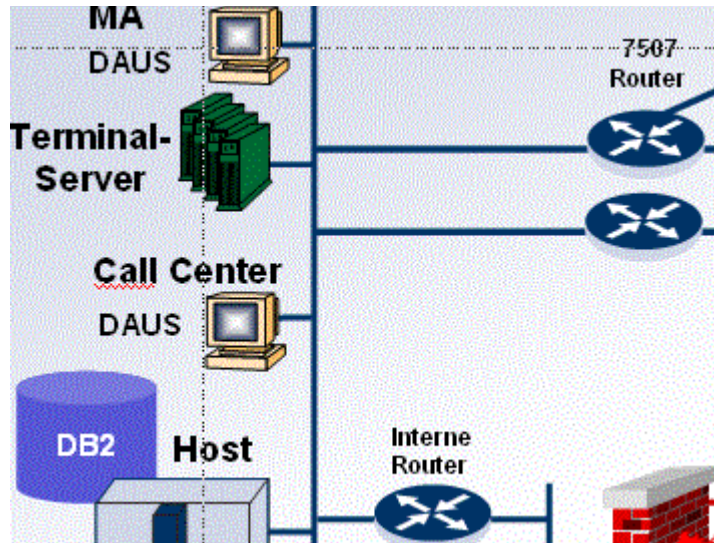

Person

Ausbildung

Touristik

Forschung

Entwicklungsdienst

BDE / PPS

Projektmanagement
Systeme

Dokumenten-
Management

Projektleitung

Versicherung

Automobile

Projektmanagement

Dokumentation

Test

Webdesign

Atlas

Im ISPF müssen einmalig die LOG/LIST DEFAULT OP Option '2 LOG/LIST' wird das nachfolgenden Panel auf die TSO-User-ID, die Accountingnummer(Kostenstelle),

-----LOG AND LIST DEFAULT
COMMAND ==>

LOG DATA SET DEFAULT OPTIONS	LIST DA
Process option ==> D	Process
SYSOUT class ==> X	SYSOUT
Local printer ID ==>	Local p
Lines per page ==> 52	Lines p

- Erstellung von Benutzerhandbüchern
- Durchführung von QS-Maßnahmen
- Erstellung von Grafiken
  - Organigramme
  - Ablaufdiagramme
- Sammlung, Kontrolle und Überarbeitung der Projekt-Dokumentation
- Dokumentation im Intranet